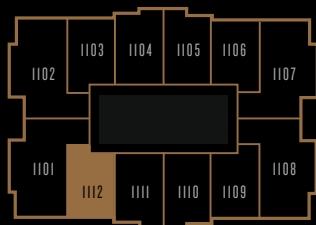

One Bedroom

Unit 1112

Level 11

SELLABLE AREA

	<i>sq.m</i>
<i>Interior Unit Area</i>	112
<i>Balcony Unit Area</i>	3
<i>Total Unit Area</i>	115

SIDE MARINA VIEW